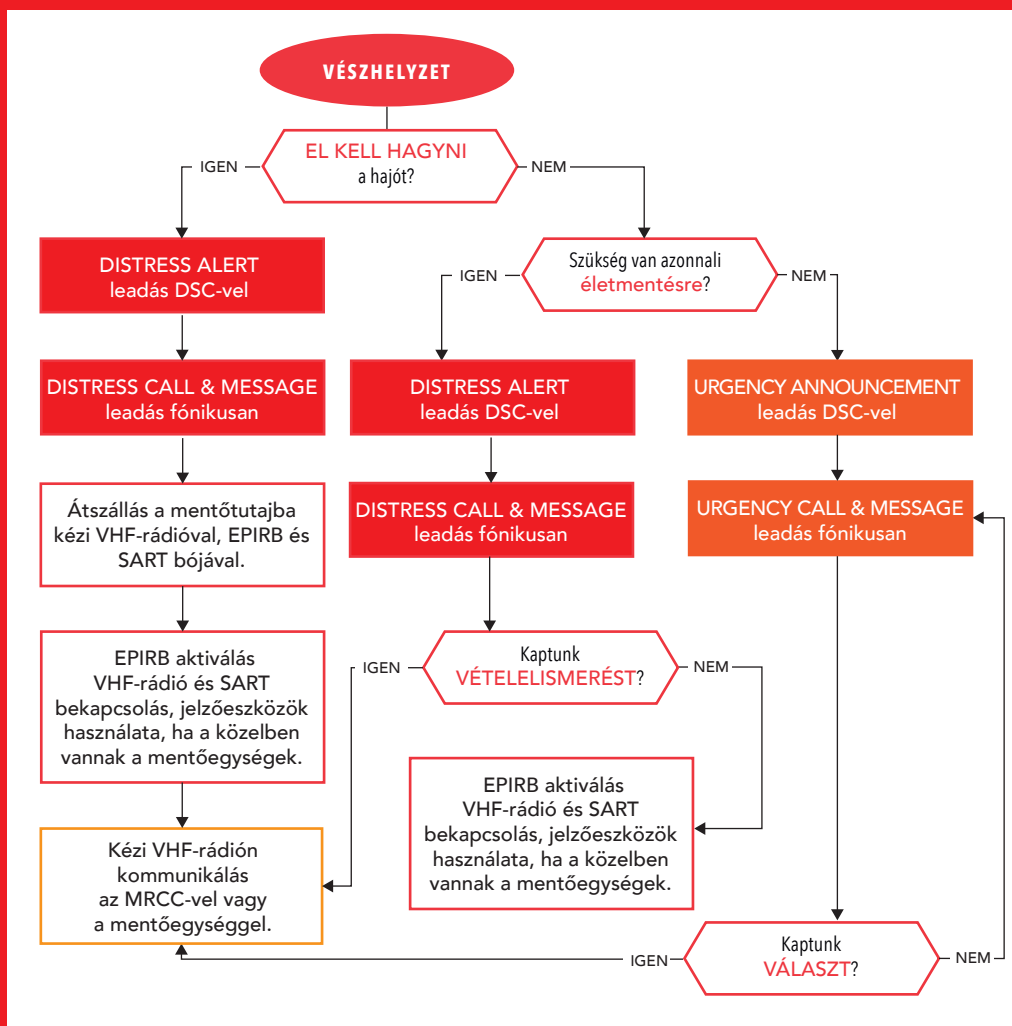

Tartsd ezt a protokollkártyát a VHF-rádió közelében!

HAJÓNÉV

DISTRESS

MMSI _____
HÍVÓJEL

JACHTNAVIGÁTOR

A kinyomtatott ábrát a vágójeleknél vágd körbe, és lamináld be, hogy vízálló legyen.